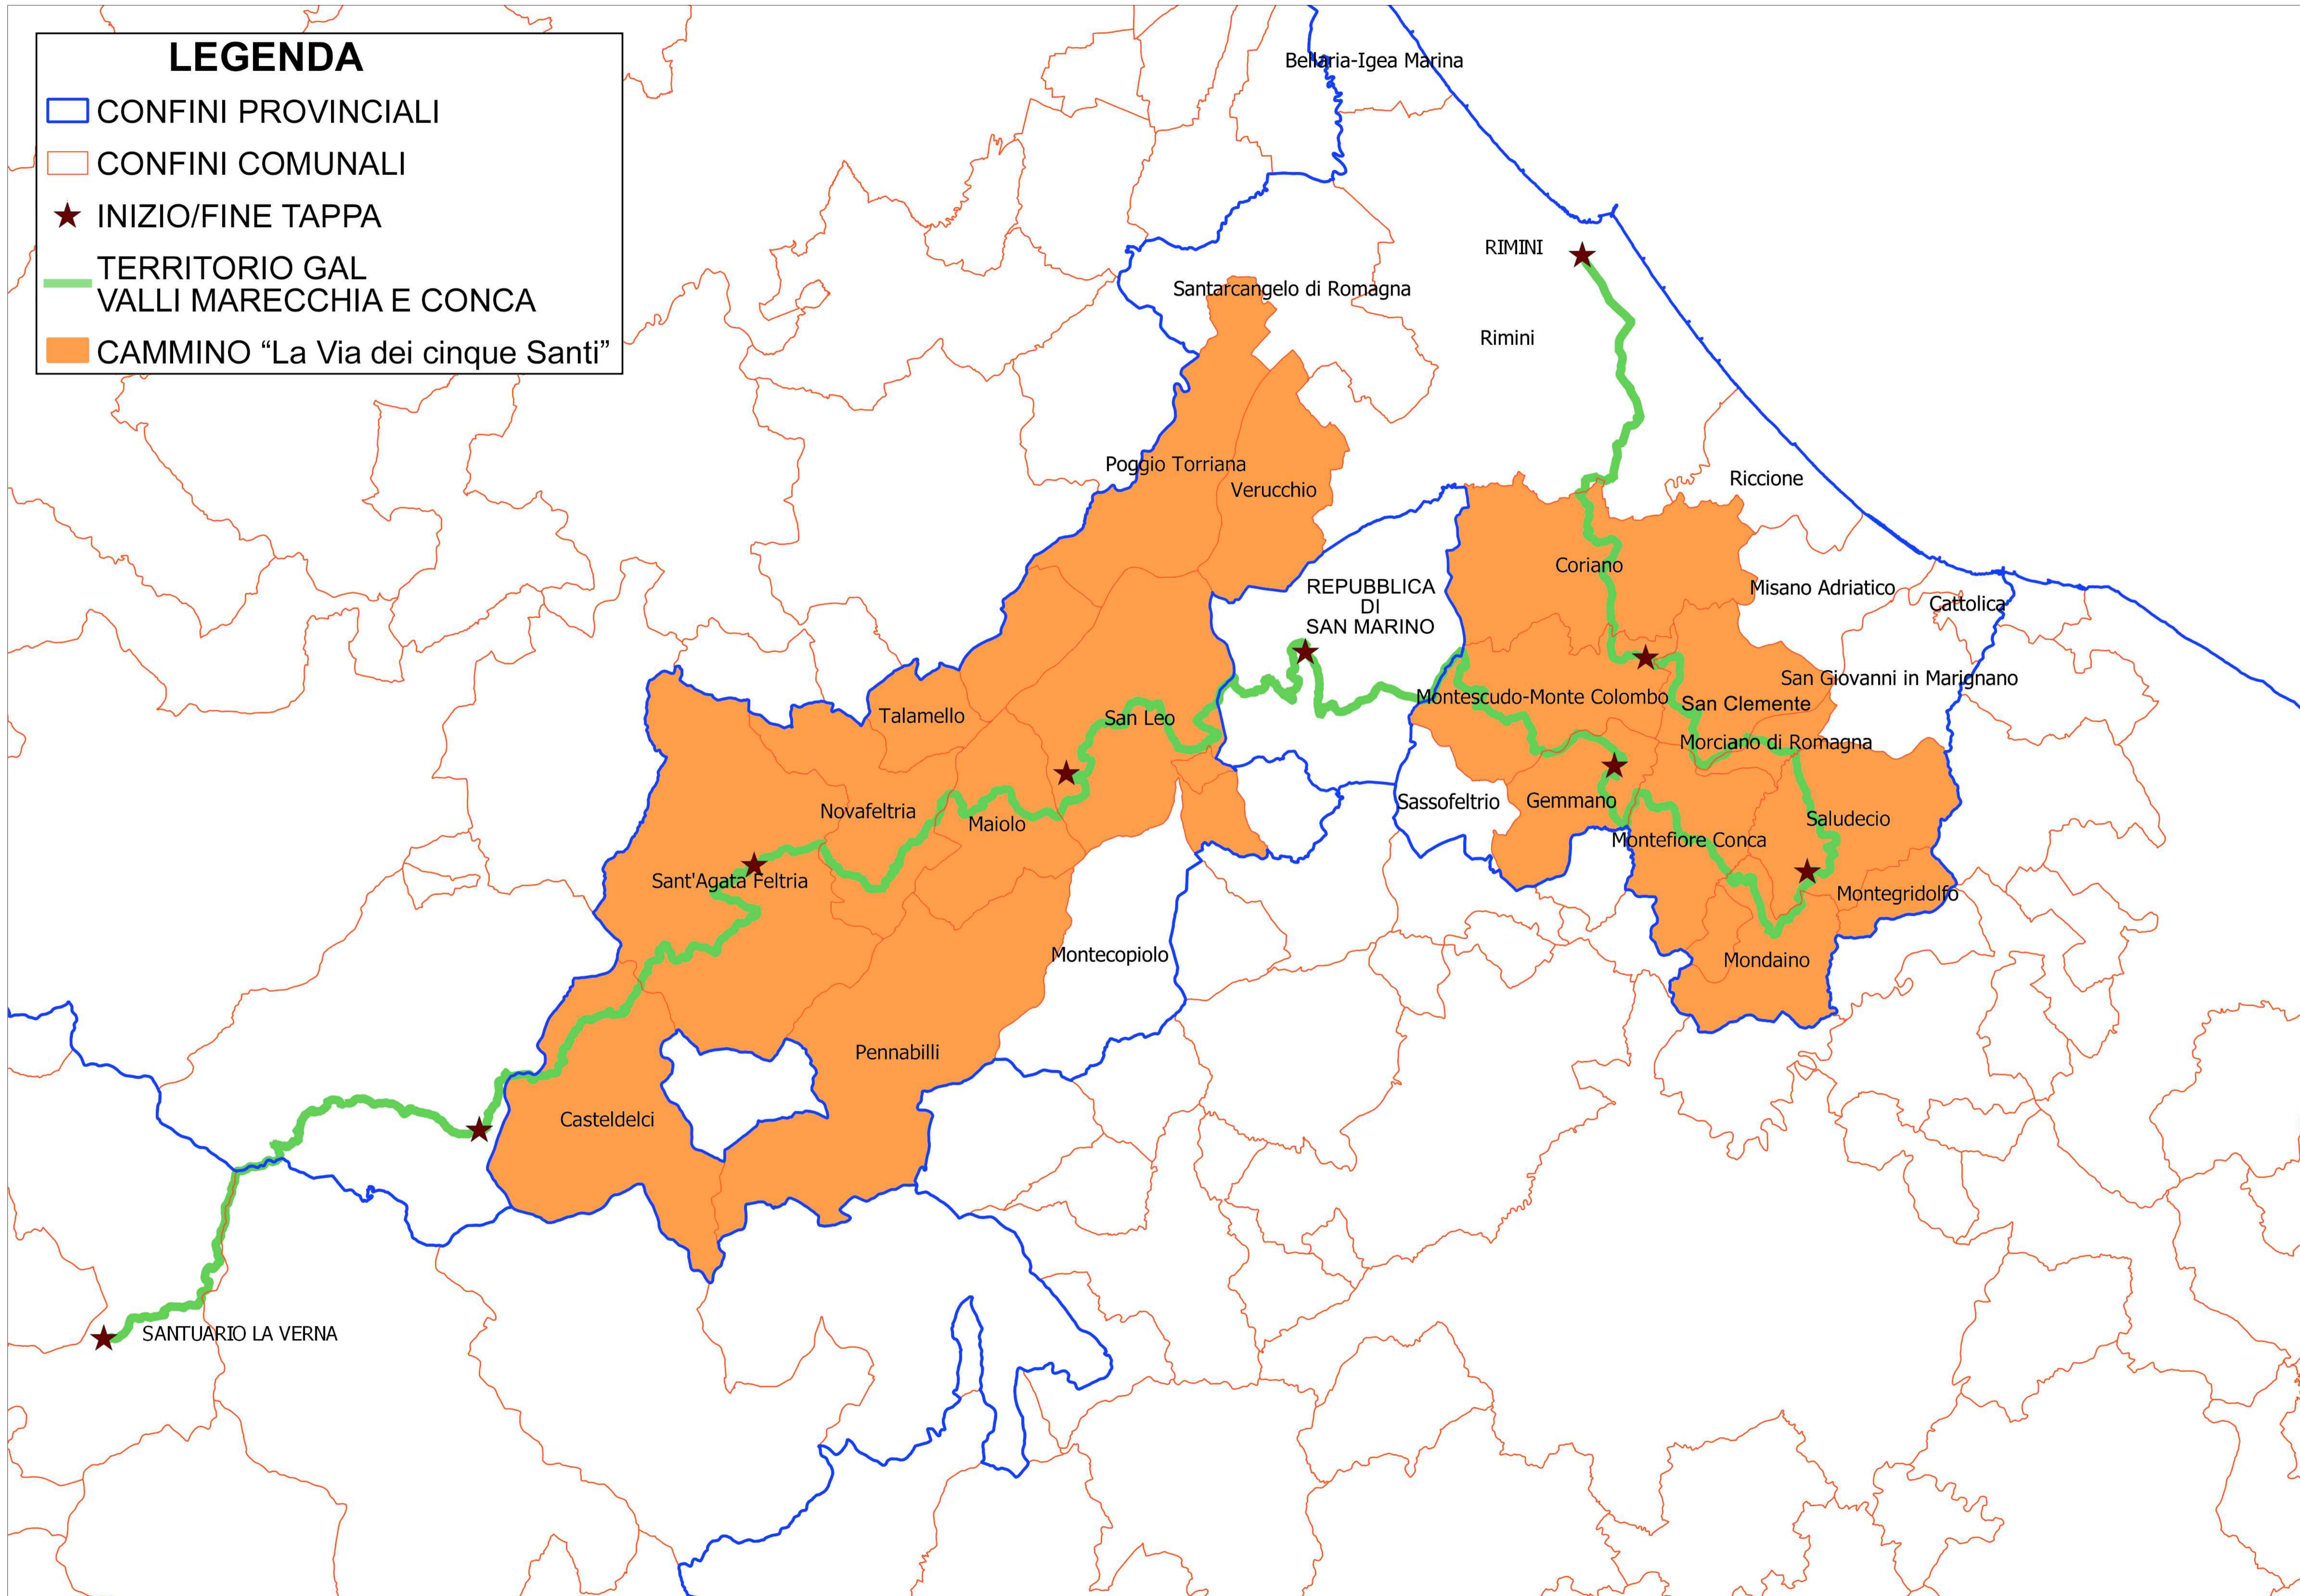

LEGENDA

- CONFINI PROVINCIALI
- CONFINI COMUNALI
- ★ INIZIO/FINE TAPPA
- TERRITORIO GAL VALLI MARECCHIA E CONCA
- CAMMINO "La Via dei cinque Santi"

GAL VALLI MARECCHIA E CONCA
PROVINCIA DI RIMINI

"La via dei cinque Santi"

AZIONE SPECIFICA 19.2.02.07
**"SENTIERI E PERCORSI
 NATURALISTICI E CULTURALI"**
 AZIONE SPECIFICA 19.2.02.07 - (FASE 2 - ATTIVITÀ A2.2)

TAV. D00

ELABORATO	INQUADRAMENTO
UBICAZIONE	REGIONI EMILIA ROMAGNA - TOSCANA
PROGETTISTA	DOTT. ING. ANDREA GALLANTI
DATA	MARZO 2022
REVISIONE	01